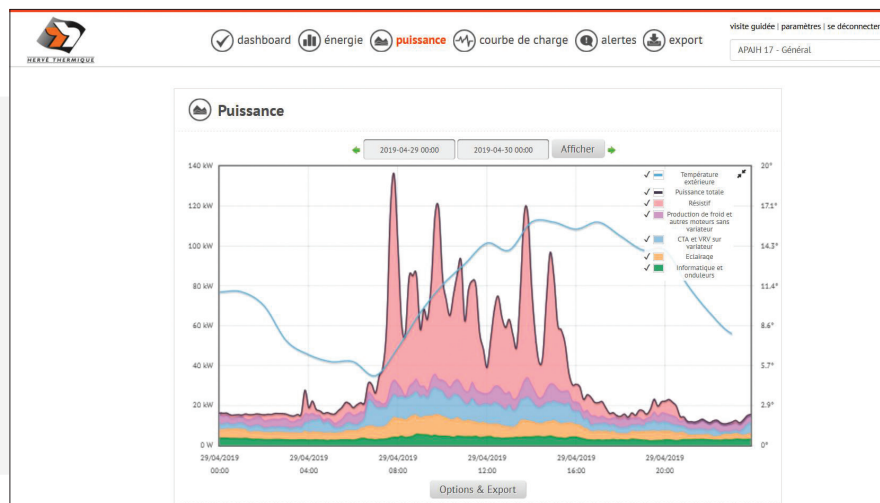

TOUT AU LONG de votre projet, nos **PROFESSIONNELS** vous **ACCOMPAGNENT** :

NOTRE SOLUTION NOUS PERMET DE VOUS PROPOSER UNE INSTALLATION CLÉ EN MAIN :

- **Etude technique** et dimensionnement.
- **Installation** et mise en service / Dépose du matériel.
- **Collecte** et traitement des données relatives à vos équipements électriques.
- **Suivi de vos consommations** électriques en temps réel.
- **Elaboration** et **communication** d'un plan d'actions visant aux économies d'énergie.
- **Accompagnement** dans la mise en œuvre de votre démarche énergétique.

MIEUX COMPRENDRE VOS CONSOMMATIONS ET CIBLER VOS INVESTISSEMENTS

Alerteo
comptez, économisez

À partir d'un seul
boîtier de mesure,
identifiez vos
consommations
par usage (éclairage,
informatique,
chauffage, etc.)